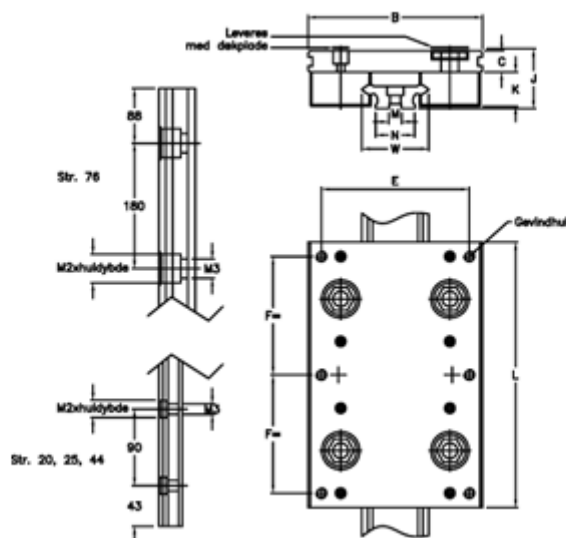

Varenummer: 056514421256
Beskrivelse: Hepco Simple Select 44 2-1256

Mål

B = 116	M	= 8x3
C = 14.5	M1	= 7.0
E = 96	M2	= 11x6,1
F = 80	N	= 26.4
G = 6xM8	Størrelse	= 44
J = 38.74	W	= 44
K = 22.5		
L = 180		